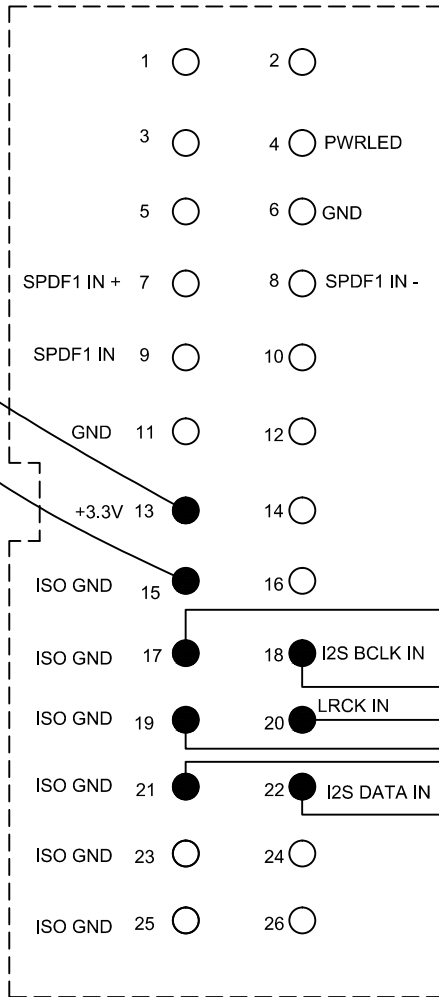

J3

Cấp nguồn ngoài (nguồn riêng)

GND +3.3V

SOEKRIS DAM 1021-12

AMENARO 384 USB (ITALIA)

NGÀY 08-04-2023