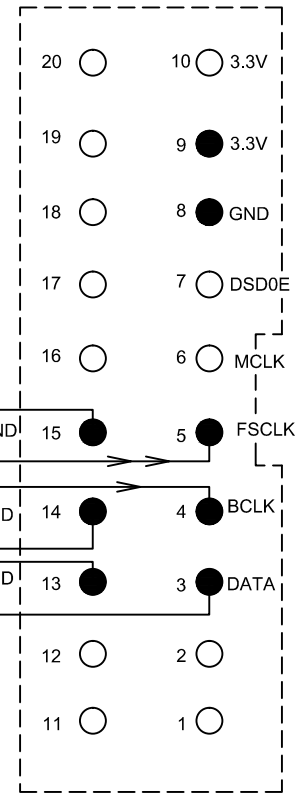

J3

Cấp nguồn ngoài (nguồn riêng)

GND +3.3V

SOEKRIS DAM 1021-12

AMENARO 384 USB (ITALIA)

NGÀY 08-04-2023